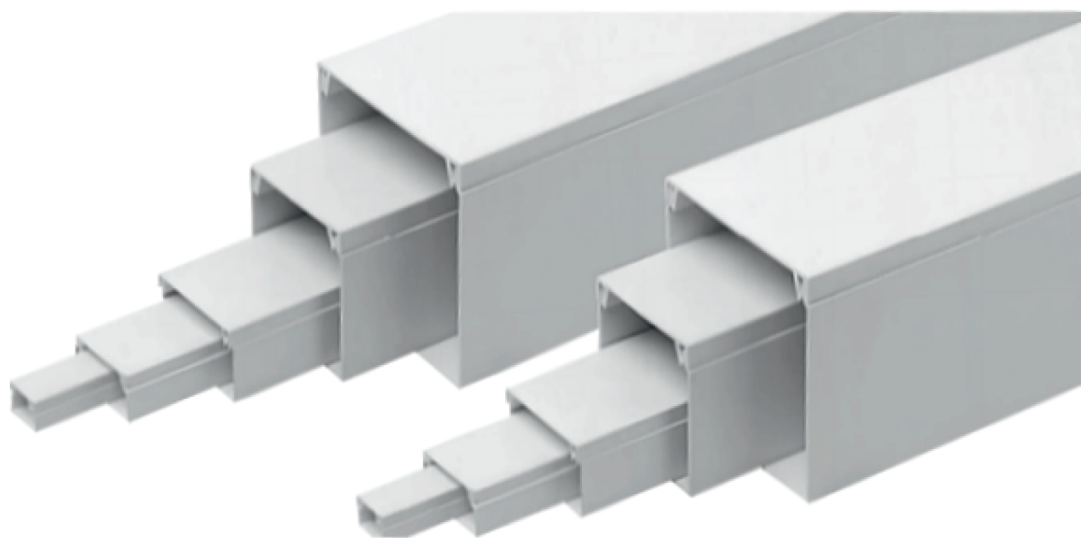

### ΚΑΝΑΛΙ - ΚΛΕΙΣΤΟ

**Κωδικός προϊόντος**  
ELA6040

**Υλικό**  
PVC

**Τύπος**  
Κανάλι - Κλειστό

**Χρώμα**  
Λευκό

**Αντοχή**  
IP40 (Στεγανότητα)

**Θερμοκρασία Εφαρμογής**  
-25°C έως +60°C

**Διαστάσεις**  
Βάσης : 60mm  
Ύψους : 40mm  
Πάχος Βάσης : 1.45mm

**Συσκευασία**  
32 mt

Το κλειστό πλαστικό κανάλι elvhx® προσφέρει αξιόπιστη προστασία και οργάνωση καλωδίων σε επιτοιχίες ή οροφικές εγκαταστάσεις. Η ανθεκτική του κατασκευή αποτρέπει τις φθορές των καλωδίων, ενώ ο λιτός σχεδιασμός του διατηρεί τον χώρο τακτοποιημένο και καθαρό. Είναι ιδανικό για επαγγελματικές και οικιακές εγκαταστάσεις, και η στερέωσή του γίνεται εύκολα και σταθερά με βίδες (ούπτα) ή κόλλα κατασκευών.